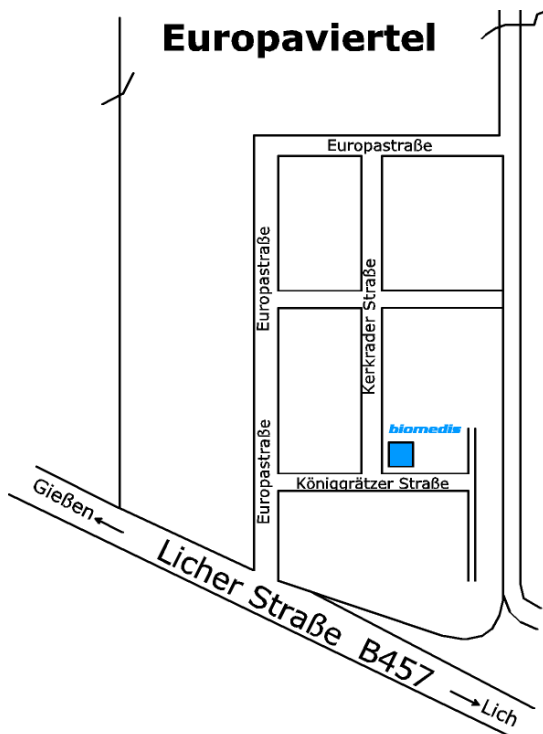

Wir freuen uns auf Ihren Besuch

Sie erreichen uns mit dem Pkw

Über die A5 aus Richtung Norden oder Süden kommend an der Ausfahrt „Fernwald“ abfahren und in Richtung Gießen auf die B457 abbiegen. Nach ca. 3km in der Licher Straße nach rechts in das Europaviertel einbiegen

oder

Über den Giessener Ring (A485) kommend, an der Ausfahrt „Licher Straße“ abfahren und die Licher Straße (B457) in Richtung Lich befahren. Zum Europaviertel nach ca. 1,5km links abbiegen.

biomedis

Kerkrader Straße 2
35394 Gießen
Telefon: (+49) 0641-946001-0
Fax: (+49) 0641-946001-50
e-mail: info@biomedis.de
www.biomedis.de

Bei Anreise per Flugzeug oder Bahn:

Nächst gelegener Flughafen: Fraport Frankfurt Main; Distanz ca. 60km
Nächst gelegener Bahnhof: Gießen; Distanz ca. 10km